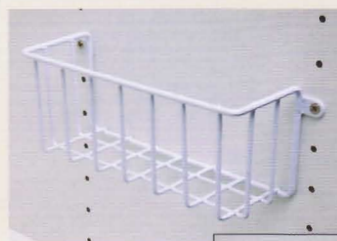

S e n s y s

SYSTEM CLOSET

ライフスタイルに合わせて収納力をさらにアップする、多彩なオプションアイテムをご用意しました。

OPTIONAL ITEMS

- オプションをお申し込みの際は、ファックスまたは、ホームページのオーダーシートにてお申し込みください。
- 価格は、別紙価格表をご参照ください。

回転トレイ

- タテ/210mm
- ヨコ/210mm
- 高さ/25mm

小物ボックス

- 幅 /210mm~280mm 扉付けの場合
- 高さ/90mm
- 奥行/80mm

4連フック

- 幅/233mm~303mm 扉付けの場合

ハンガーパイプ

- 長さ/580mm~880mm

スライド ネクタイ掛け [31本掛け]

- 長さ/450mm

スライド ズボン掛け [4本掛け]

- 長さ/450mm

折りたたみ式

引き出し

[2段~4段]

- 幅 /580mm~880mm
- 高さ/410mm~790mm
- 奥行/450mm~730mm

可動棚

- 幅 /280mm~880mm
- 奥行/270mm~810mm

ミラー